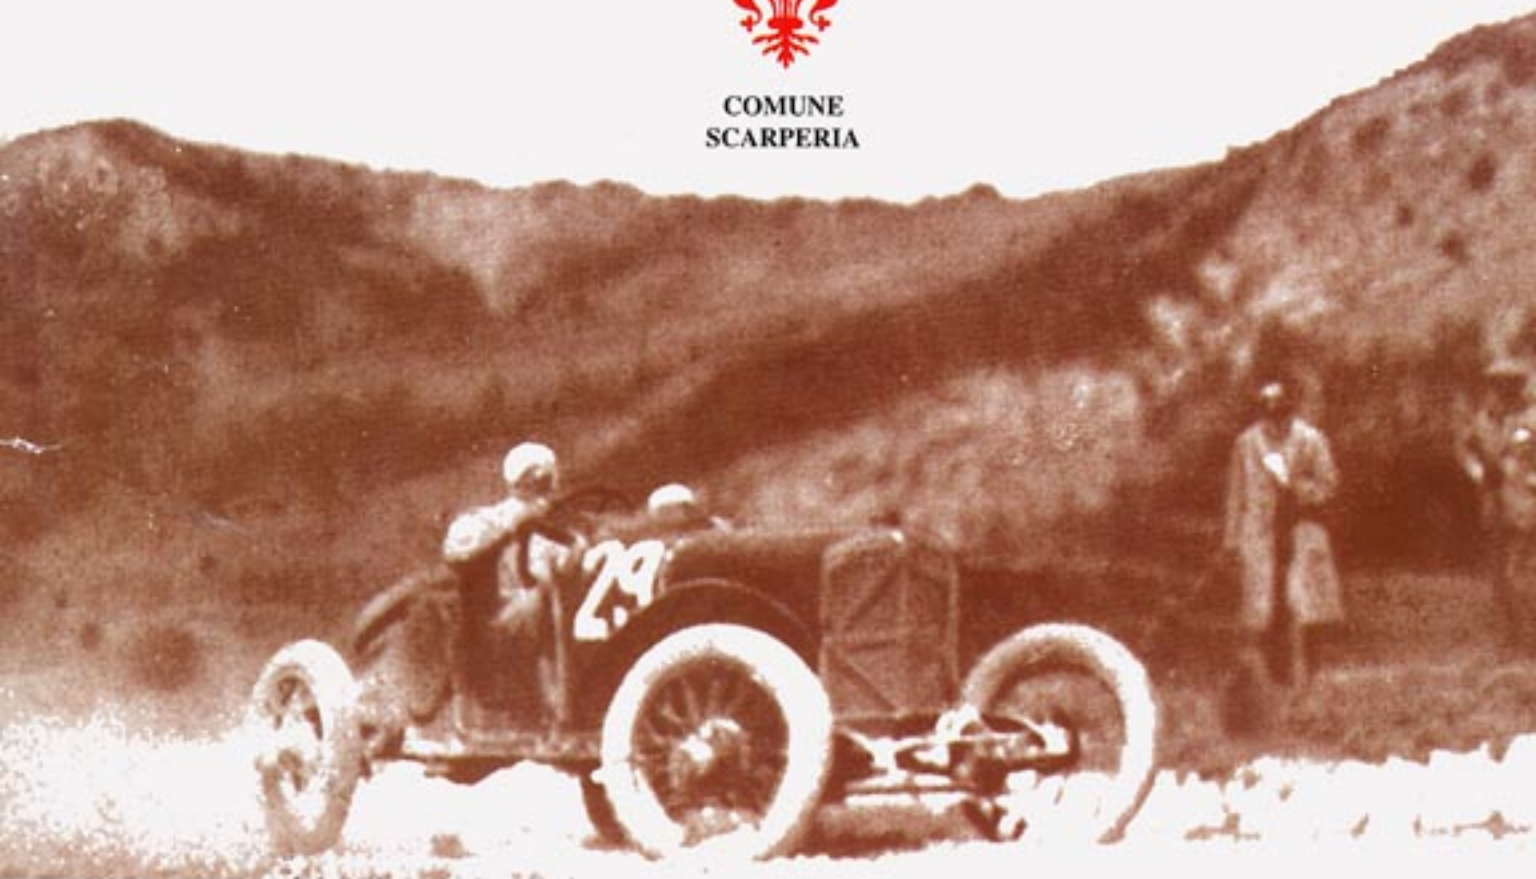

SCARPERIA - GIOGO

CIRCUITO STRADALE DEL MUGELLO®

COMPETIZIONE PER AUTOSTORICHE

24 - 25 Luglio 2004

CAMPIONATO ITALIANO DELLA MONTAGNA
TROFETO ITALIANO DELLA MONTAGNA

COMUNE
SCARPERIA

1924 Circuito del Mugello - Emilio Materassi - Itala - sulle Scalette del Giogo